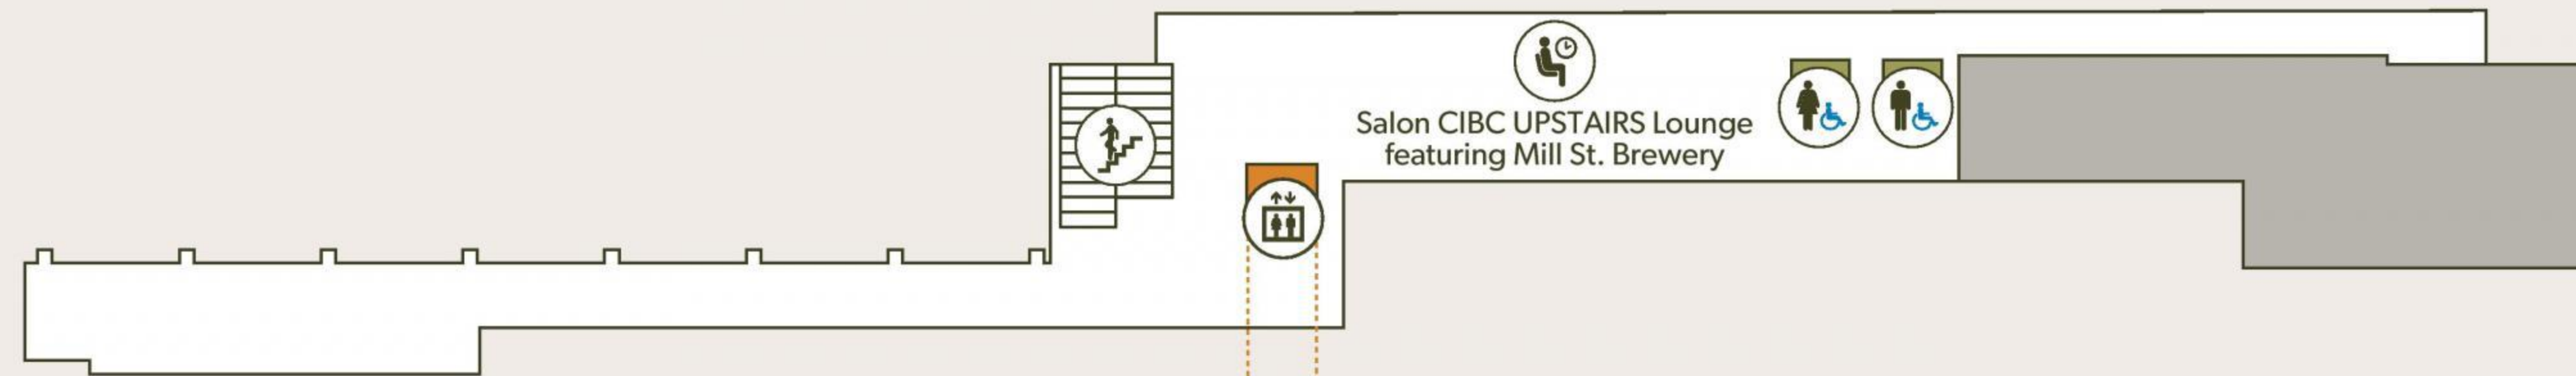

LM Mezzanine

L1 Platform Level | Niveau du quai

Indoor Walkway to Main Union Station Building and Front Street
All Connections | Taxi

Passage piétonnier intérieur vers le bâtiment principal de la gare Union et la rue Front
Toutes correspondances | Taxi

Legend | Légende

- Service
- Tickets | Billets
- Salon CIBC UPSTAIRS Lounge featuring Mill St. Brewery
- Elevator | Ascenseur
- Washrooms | Toilettes
- Alternative accessible exit | Sortie accessible secondaire